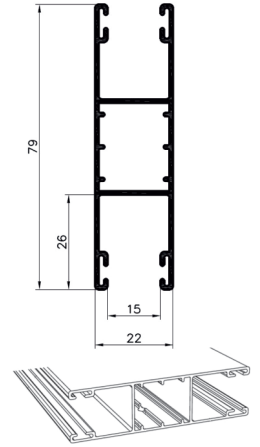

Vonkajšie hliníkové rolety

Spôsoby montáže

1. montáž na stenu

2. montáž na rám okna

3. montáž do ostenia (na vyžiadanie - špecifická vodiaca noha)

Príklady montáže

Na vyžiadanie (požiadavka zaslaná mailom)

Jednoduchá roleta

Montáž na stenu

Montáž na rám okna

Dvojitá roleta (spoločný bubon, rovnaká výška)

P1

jednoduchá vodiaca noha

P2

obojsstranná vodiaca noha

Trojité roleta (spoločný bubon, rovnaká výška)