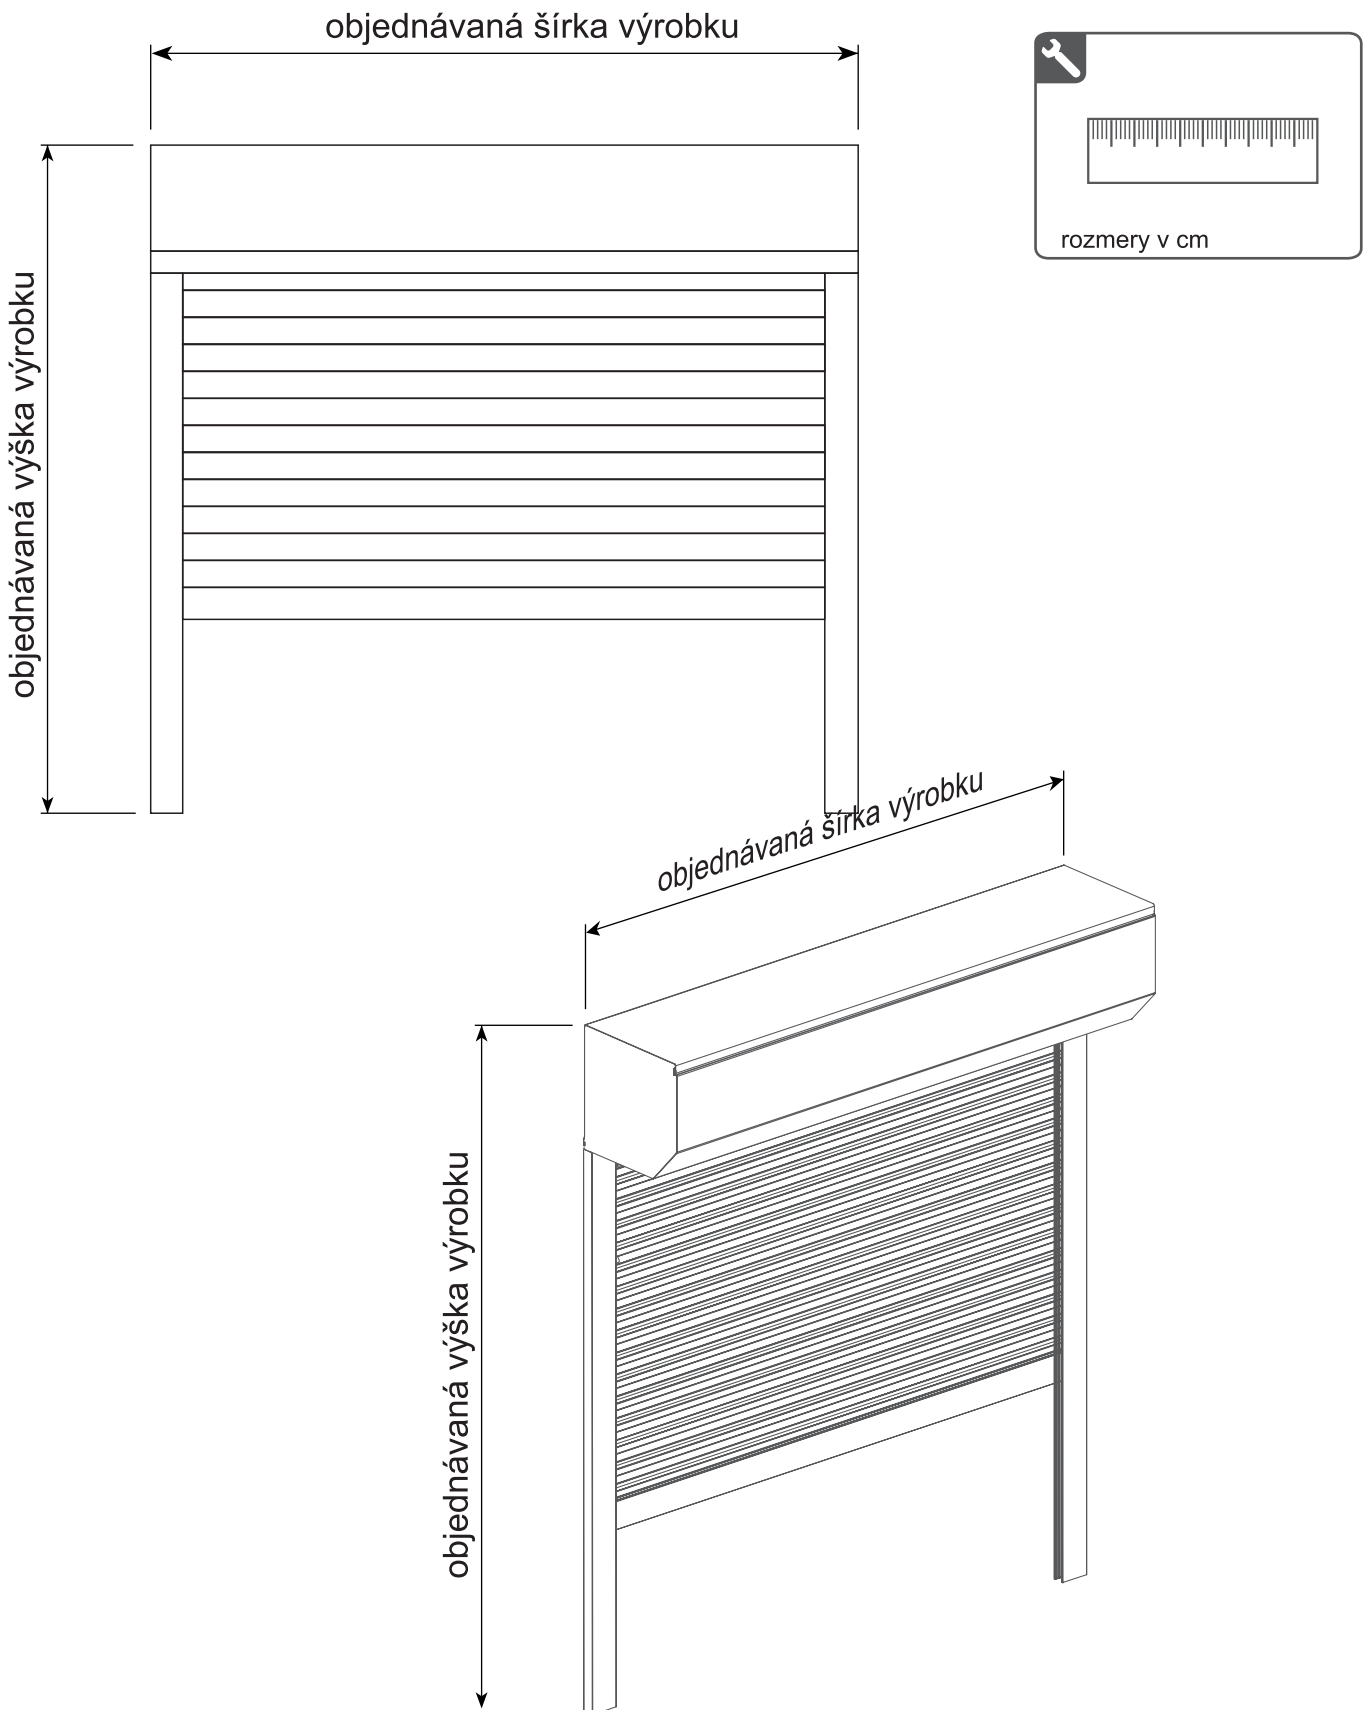

Vonkajšie hliníkové rolety

Spôsoby montáže

1. montáž na stenu

2. montáž na rám okna

3. montáž do ostenia (na vyžiadanie - špecifická vodiaca noha)

Príklady montáže

Na vyžiadanie (požiadavka zaslaná mailom)

Jednoduchá roleta

Montáž na stenu

Montáž na rám okna

Dvojitá roleta (spoločný bubon, rovnaká výška)

P1

jednoduchá vodiaca noha

P2

obojsstranná vodiaca noha

Trojité roleta (spoločný bubon, rovnaká výška)

Príklad vedenia lamely vo vodiacích nohách

Balkónová zostava

Navijací bubon