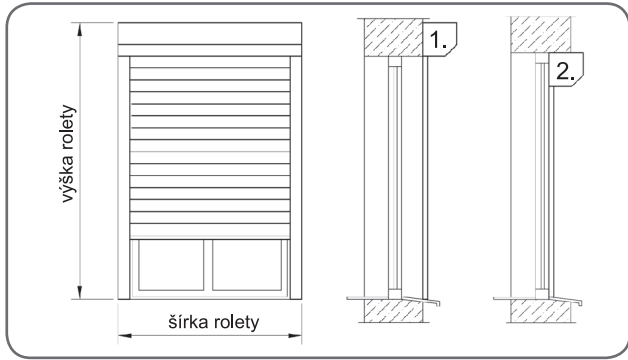

Vonkajšie hliníkové rolety

Spôsoby montáže

1. montáž na stenu

2. montáž na rám okna

3. montáž do ostenia (na vyžiadanie - špecifická vodiaca noha)

Príklady montáže

Na vyžiadanie (požiadavka zaslaná mailom)

Jednoduchá roleta

Montáž na stenu

Montáž na rám okna

Dvojitá roleta (spoločný bubon, rovnaká výška)

P1

jednoduchá vodiaca noha

P2

obojsstranná vodiaca noha

Trojité roleta (spoločný bubon, rovnaká výška)

Príklad vedenia lamely vo vodiacích nohách

Balkónová zostava

Navijací bubon