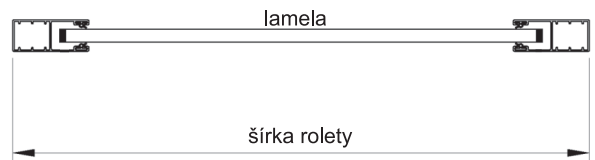

Príklad vedenia lamely vo vodiacích nohách