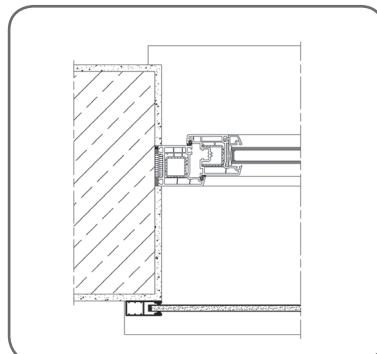

Vonkajšie hliníkové rolety

Spôsoby montáže

1. montáž na stenu

2. montáž na rám okna

3. montáž do ostenia (na vyžiadanie - špecifická vodiaca noha)

Príklady montáže

Na vyžiadanie (požiadavka zaslaná mailom)

Jednoduchá roleta

Montáž na stenu

Montáž na rám okna

Dvojitá roleta (spoločný bubon, rovnaká výška)

P1

jednoduchá vodiaca noha

P2

obojsstranná vodiaca noha

Trojité roleta (spoločný bubon, rovnaká výška)