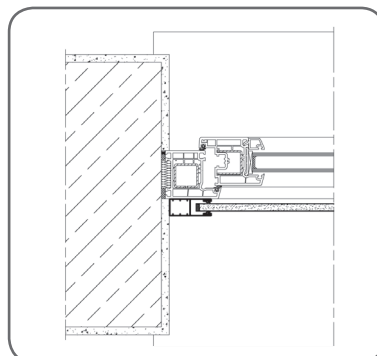

Vonkajšie hliníkové rolety

Spôsoby montáže

1. montáž na stenu

2. montáž na rám okna

3. montáž do ostenia (na vyžiadanie - špecifická vodiaca noha)

Príklady montáže

Na vyžiadanie (požiadavka zaslaná mailom)

Jednoduchá roleta

Montáž na stenu

Montáž na rám okna

Dvojitá roleta (spoločný bubon, rovnaká výška)

P1

jednoduchá vodiaca noha

P2

obojsstranná vodiaca noha

Trojité roleta (spoločný bubon, rovnaká výška)