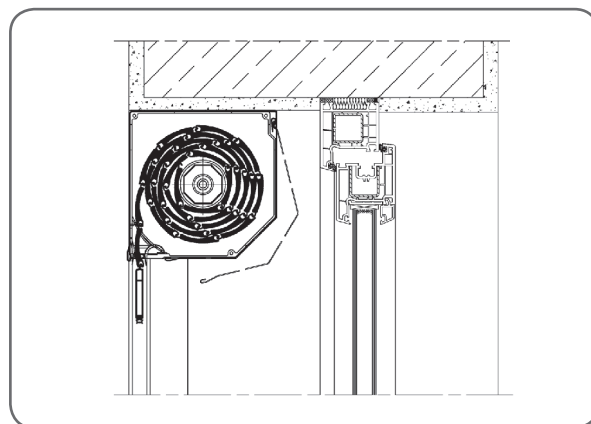

Vonkajšie hliníkové rolety

Spôsoby montáže

1. montáž na stenu

2. montáž na rám okna

3. montáž do ostenia (na vyžiadanie - špecifická vodiaca noha)

Príklady montáže

Na vyžiadanie (požiadavka zaslaná mailom)

Jednoduchá roleta

Montáž na stenu

Montáž na rám okna

Dvojitá roleta (spoločný bubon, rovnaká výška)

P1

jednoduchá vodiaca noha

P2

obojsstranná vodiaca noha

Trojité roleta (spoločný bubon, rovnaká výška)

Príklad vedenia lamely vo vodiacích nohách

Balkónová zostava

Navijací bubon