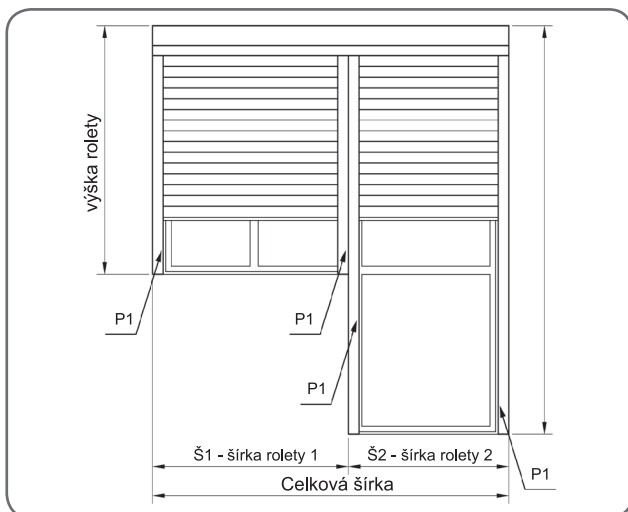

Vonkajšie hliníkové rolety

Spôsoby montáže

1. montáž na stenu

2. montáž na rám okna

3. montáž do ostenia (na vyžiadanie - špecifická vodiaca noha)

Príklady montáže

Na vyžiadanie (požiadavka zaslaná mailom)

Jednoduchá roleta

Montáž na stenu

Montáž na rám okna

Dvojitá roleta (spoločný bubon, rovnaká výška)

P1

jednoduchá vodiaca noha

P2

obojsstranná vodiaca noha

Trojité roleta (spoločný bubon, rovnaká výška)

Príklad vedenia lamely vo vodiacích nohách

Balkónová zostava

Navijací bubon