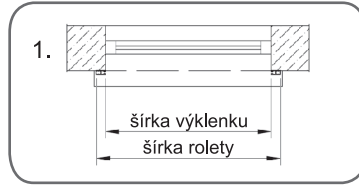

Vonkajšie hliníkové rolety

Spôsoby montáže

1. montáž na stenu

2. montáž na rám okna

3. montáž do ostenia (na vyžiadanie - špecifická vodiaca noha)

Príklady montáže

Na vyžiadanie (požiadavka zaslaná mailom)

Jednoduchá roleta

Montáž na stenu

Montáž na rám okna

Dvojitá roleta (spoločný bubon, rovnaká výška)

P1

jednoduchá vodiaca noha

P2

obojsstranná vodiaca noha

Trojité roleta (spoločný bubon, rovnaká výška)