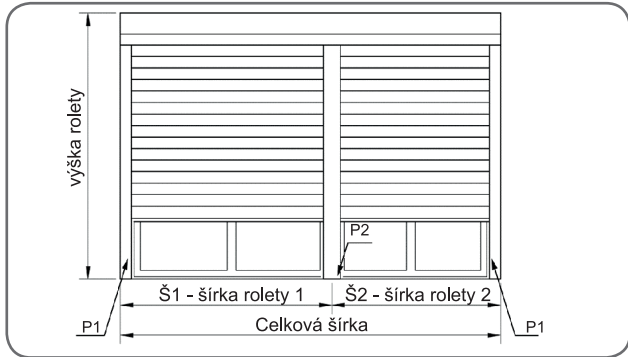

Vonkajšie hliníkové rolety

Spôsoby montáže

1. montáž na stenu

2. montáž na rám okna

3. montáž do ostenia (na vyžiadanie - špecifická vodiaca noha)

Príklady montáže

Na vyžiadanie (požiadavka zaslaná mailom)

Jednoduchá roleta

Montáž na stenu

Montáž na rám okna

Dvojitá roleta (spoločný bubon, rovnaká výška)

P1

jednoduchá vodiaca noha

P2

obojsstranná vodiaca noha

Trojité roleta (spoločný bubon, rovnaká výška)

Príklad vedenia lamely vo vodiacích nohách

Balkónová zostava

Navijací bubon