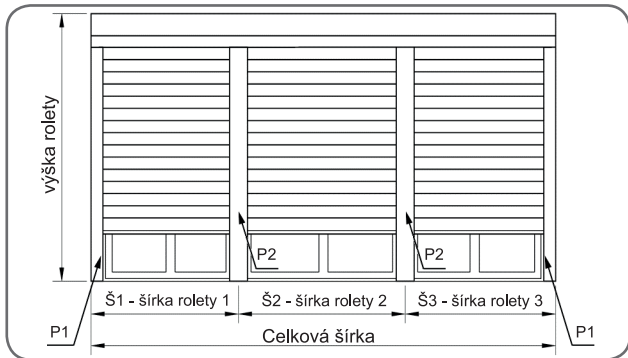

Vonkajšie hliníkové rolety

Spôsoby montáže

1. montáž na stenu

2. montáž na rám okna

3. montáž do ostenia (na vyžiadanie - špecifická vodiaca noha)

Príklady montáže

Na vyžiadanie (požiadavka zaslaná mailom)

Jednoduchá roleta

Montáž na stenu

Montáž na rám okna

Dvojitá roleta (spoločný bubon, rovnaká výška)

P1

jednoduchá vodiaca noha

P2

obojsstranná vodiaca noha

Trojité roleta (spoločný bubon, rovnaká výška)

Príklad vedenia lamely vo vodiacích nohách

Balkónová zostava

Navijací bubon