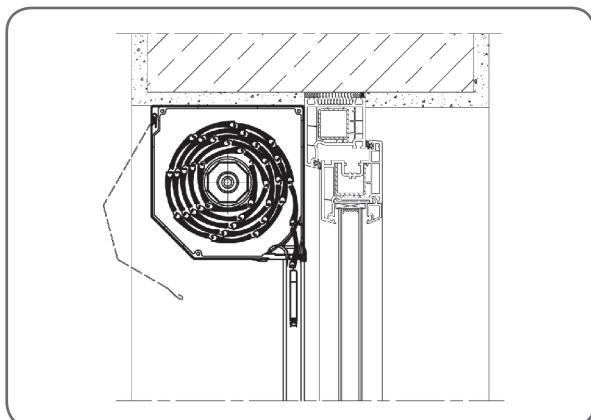

Vonkajšie hliníkové rolety

Spôsoby montáže

1. montáž na stenu

2. montáž na rám okna

3. montáž do ostenia (na vyžiadanie - špecifická vodiaca noha)

Príklady montáže

Na vyžiadanie (požiadavka zaslaná mailom)

Jednoduchá roleta

Montáž na stenu

Montáž na rám okna

Dvojitá roleta (spoločný bubon, rovnaká výška)

P1

jednoduchá vodiaca noha

P2

obojsstranná vodiaca noha

Trojité roleta (spoločný bubon, rovnaká výška)

Príklad vedenia lamely vo vodiacích nohách

Balkónová zostava

Navijací bubon