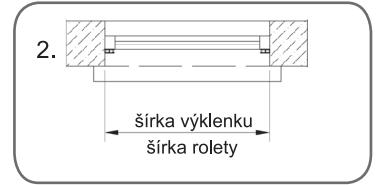

Vonkajšie hliníkové rolety

Spôsoby montáže

1. montáž na stenu

2. montáž na rám okna

3. montáž do ostenia (na vyžiadanie - špecifická vodiaca noha)

Príklady montáže

Na vyžiadanie (požiadavka zaslaná mailom)

Jednoduchá roleta

Montáž na stenu

Montáž na rám okna

Dvojitá roleta (spoločný bubon, rovnaká výška)

P1

jednoduchá vodiaca noha

P2

obojsstranná vodiaca noha

Trojité roleta (spoločný bubon, rovnaká výška)