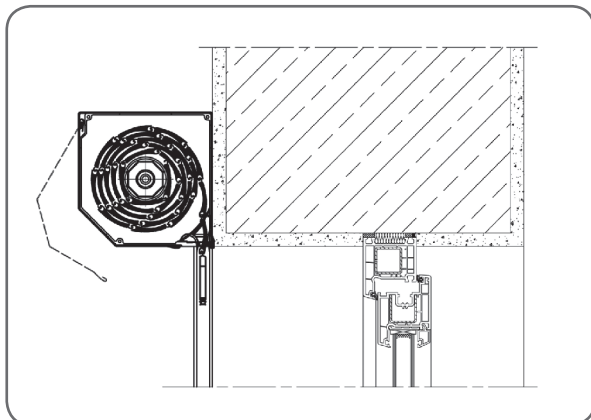

Vonkajšie hliníkové rolety

Spôsoby montáže

1. montáž na stenu

2. montáž na rám okna

3. montáž do ostenia (na vyžiadanie - špecifická vodiaca noha)

Príklady montáže

Na vyžiadanie (požiadavka zaslaná mailom)

Jednoduchá roleta

Montáž na stenu

Montáž na rám okna

Dvojitá roleta (spoločný bubon, rovnaká výška)

P1

jednoduchá vodiaca noha

P2

obojsstranná vodiaca noha

Trojité roleta (spoločný bubon, rovnaká výška)

Príklad vedenia lamely vo vodiacích nohách

Balkónová zostava

Navijací bubon