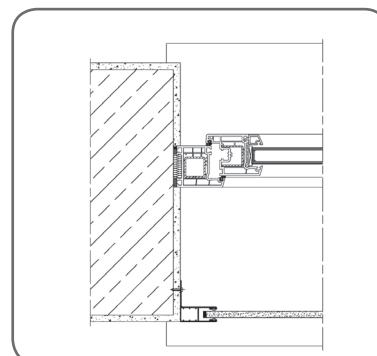

Vonkajšie hliníkové rolety

Spôsoby montáže

1. montáž na stenu

2. montáž na rám okna

3. montáž do ostenia (na vyžiadanie - špecifická vodiaca noha)

Príklady montáže

Na vyžiadanie (požiadavka zaslaná mailom)

Jednoduchá roleta

Montáž na stenu

Montáž na rám okna

Dvojitá roleta (spoločný bubon, rovnaká výška)

P1

jednoduchá vodiaca noha

P2

obojsstranná vodiaca noha

Trojité roleta (spoločný bubon, rovnaká výška)