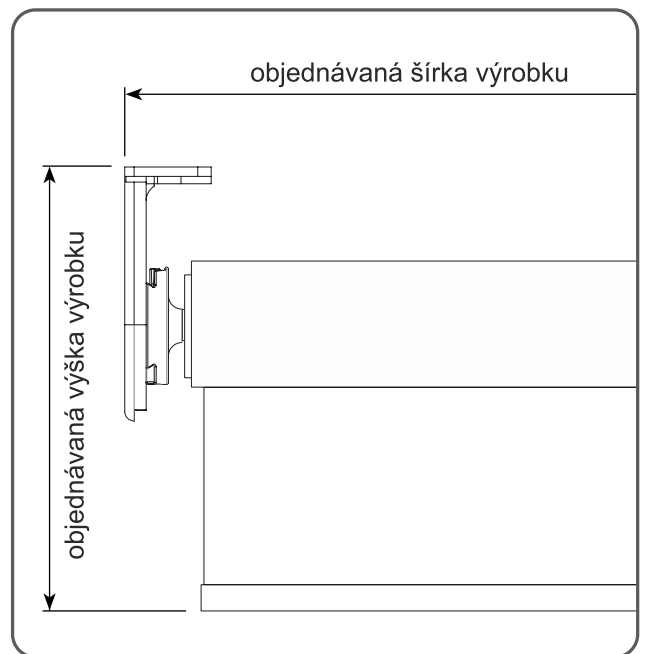

rolety GEMINI

i objednaná šírka rolety = celková šírka výrobku aj s držiakmi

! pozor: nie len samotná látka !!!

i konzoly sú univerzálne

príklady zamerania

**NA RÁM OKNA**

i odpočet

objednávaná šírka rolety
(merajte šírku so zasklievacou lištou + 1 cm)

A + 1 cm (10 mm)

objednávaná výška rolety
(merajte od hornej hrany krídla okna po parapet)

B + 0 cm

**DO OSTENIA**

i odpočet

objednávaná šírka rolety
(merajte šírku ostenia na 3 miestach a od najmenšieho rozmeru odpočítajte 2 mm)

A - 0,2 cm (2 mm)

objednávaná výška rolety
(merajte výšku ostenia až po parapet)

B + 0 cm

**NA STENU**

i odpočet

objednávaná šírka rolety
(merajte šírku ostenia + min. 5 cm)

A + min. 5 cm (50 mm)

objednávaná výška rolety
(merajte výšku ostenia + 10 cm)

B + 10 cm (100 mm)

DO STROPU

i odpočet

objednávaná šírka rolety
(merajte šírku ostenia + min. 5 cm)

A + min. 5 cm (50 mm)

objednávaná výška rolety
(merajte od stropu po parapet + 2 cm)

B + 2 cm (20 mm)