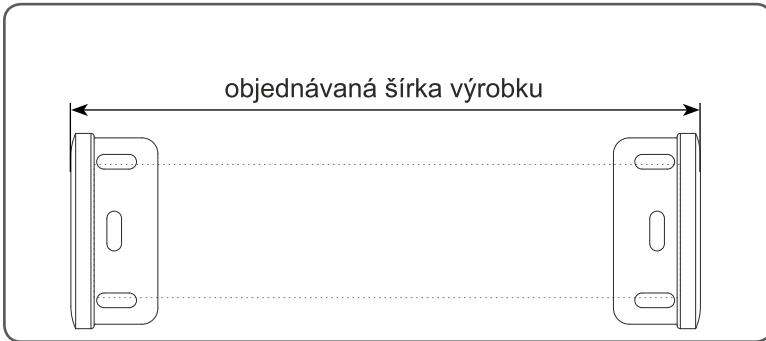

rolety GEMINI

i objednaná šírka rolety = celková šírka výrobku aj s držiakmi

! pozor: nie len samotná látka !!!

i konzoly sú univerzálne

príklady zamerania

**NA RÁM OKNA**

i odpočet

objednávaná šírka rolety
(merajte šírku so zasklievacou lištou + 1 cm)

A + 1 cm (10 mm)

objednávaná výška rolety
(merajte od hornej hrany krídla okna po parapet)

B + 0 cm

**DO OSTENIA**

i odpočet

objednávaná šírka rolety
(merajte šírku ostenia na 3 miestach a od najmenšieho rozmeru odpočítajte 2 mm)