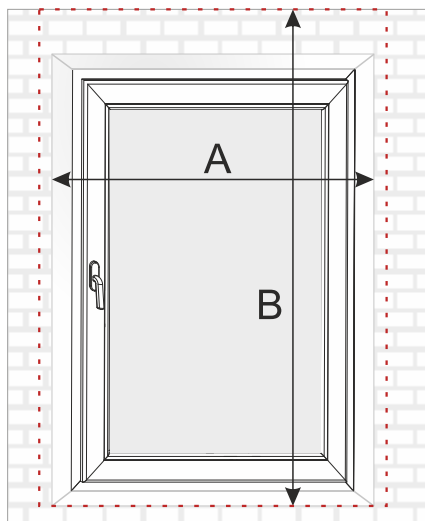

A + 1 cm (10 mm)

objednávaná výška rolety
(merajte od hornej hrany krídla okna po parapet)

B + 0 cm

**DO OSTENIA**

i odpočet

objednávaná šírka rolety
(merajte šírku ostenia na 3 miestach a od najmenšieho rozmeru odpočítajte 2 mm)

A - 0,2 cm (2 mm)

objednávaná výška rolety
(merajte výšku ostenia až po parapet)

B + 0 cm

**NA STENU**

i odpočet

objednávaná šírka rolety
(merajte šírku ostenia + min. 5 cm)

A + min. 5 cm (50 mm)

objednávaná výška rolety
(merajte výšku ostenia + 10 cm)

B + 10 cm (100 mm)

DO STROPU

i odpočet

objednávaná šírka rolety
(merajte šírku ostenia + min. 5 cm)

A + min. 5 cm (50 mm)

objednávaná výška rolety
(merajte od stropu po parapet + 2 cm)

B + 2 cm (20 mm)