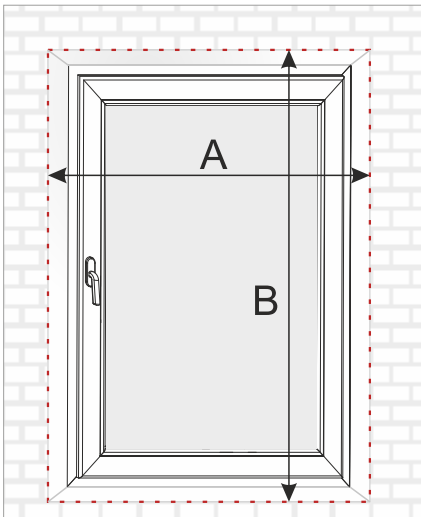

rolety GEMINI

i objednaná šírka rolety = celková šírka výrobku aj s držiakmi

! pozor: nie len samotná látka !!!

i konzoly sú univerzálne

príklady zamerania

**NA RÁM OKNA**

i odpočet

objednávaná šírka rolety
(merajte šírku so zasklievacou lištou + 1 cm)

A + 1 cm (10 mm)

objednávaná výška rolety
(merajte od hornej hrany krídla okna po parapet)

B + 0 cm

**DO OSTENIA**

i odpočet

objednávaná šírka rolety
(merajte šírku ostenia na 3 miestach a od najmenšieho rozmeru odpočítajte 2 mm)

B + 10 cm (100 mm)

DO STROPU

i odpočet

objednávaná šírka rolety
(merajte šírku ostenia + min. 5 cm)

A + min. 5 cm (50 mm)

objednávaná výška rolety
(merajte od stropu po parapet + 2 cm)

B + 2 cm (20 mm)