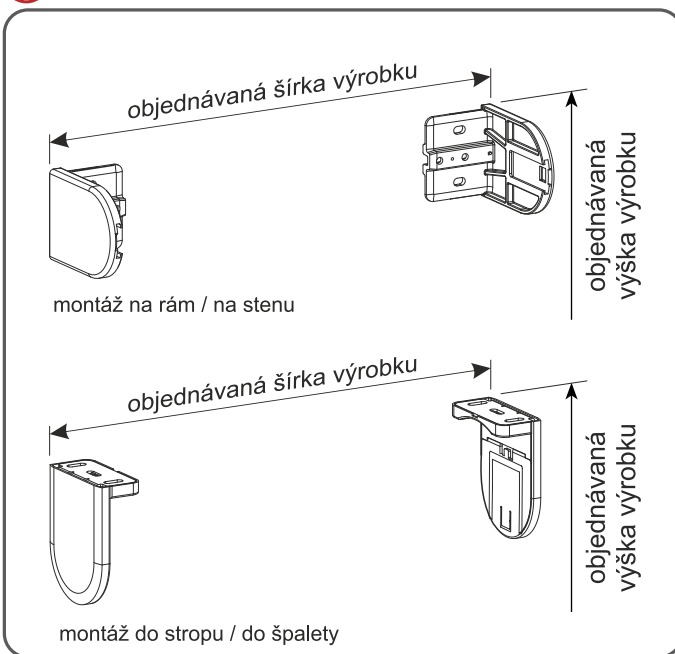

rolety GEMINI

i objednaná šírka rolety = celková šírka výrobku aj s držiakmi

! pozor: nie len samotná látka !!!

i konzoly sú univerzálne

príklady zamerania

**NA RÁM OKNA**

i odpočet

objednávaná šírka rolety
(merajte šírku so zasklievacou lištou + 1 cm)

A + 1 cm (10 mm)

objednávaná výška rolety
(merajte od hornej hrany krídla okna po parapet)

B + 0 cm

**DO OSTENIA**

i odpočet

objednávaná šírka rolety
(merajte šírku ostenia na 3 miestach a od najmenšieho rozmeru odpočítajte 2 mm)

A - 0,2 cm (2 mm)

objednávaná výška rolety
(merajte výšku ostenia až po parapet)

B + 0 cm

**NA STENU**

i odpočet

objednávaná šírka rolety
(merajte šírku ostenia + min. 5 cm)

A + min. 5 cm (50 mm)

objednávaná výška rolety
(merajte výšku ostenia + 10 cm)

B + 10 cm (100 mm)

DO STROPU

i odpočet

objednávaná šírka rolety
(merajte šírku ostenia + min. 5 cm)

A + min. 5 cm (50 mm)

objednávaná výška rolety
(merajte od stropu po parapet + 2 cm)

B + 2 cm (20 mm)