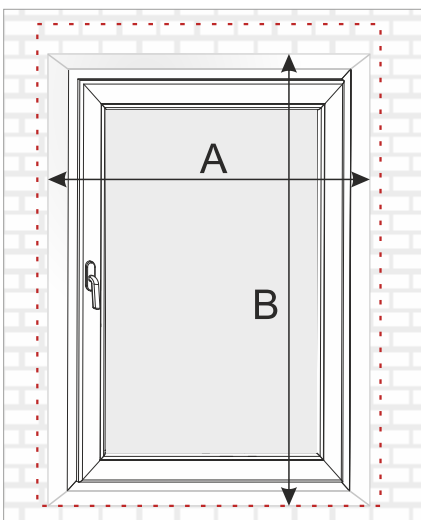

rolety GEMINI

i objednaná šírka rolety = celková šírka výrobku aj s držiakmi

! pozor: nie len samotná látka !!!

i konzoly sú univerzálne

príklady zamerania

**NA RÁM OKNA**

i odpočet

objednávaná šírka rolety
(merajte šírku so zasklievacou lištou + 1 cm)

A + 1 cm (10 mm)

objednávaná výška rolety
(merajte od hornej hrany krídla okna po parapet)

B + 0 cm

**DO OSTENIA**

i odpočet

objednávaná šírka rolety
(merajte šírku ostenia na 3 miestach a od najmenšieho rozmeru odpočítajte 2 mm)

A - 0,2 cm (2 mm)

objednávaná výška rolety
(merajte výšku ostenia až po parapet)

B + 0 cm

**NA STENU**

i odpočet

objednávaná šírka rolety
(merajte šírku ostenia + min. 5 cm)

A + min. 5 cm (50 mm)

objednávaná výška rolety
(merajte výšku ostenia + 10 cm)

B + 10 cm (100 mm)

DO STROPU

i odpočet

objednávaná šírka rolety
(merajte šírku ostenia + min. 5 cm)

A + min. 5 cm (50 mm)

objednávaná výška rolety
(merajte od stropu po parapet + 2 cm)

B + 2 cm (20 mm)