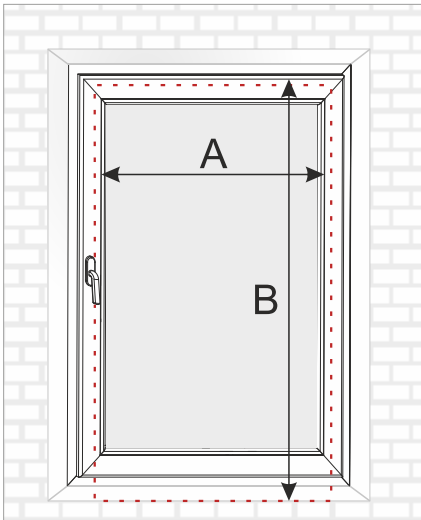

rolety GEMINI

i objednaná šírka rolety = celková šírka výrobku aj s držiakmi

! pozor: nie len samotná látka !!!

i konzoly sú univerzálne

príklady zamerania

**NA RÁM OKNA**

i odpočet

objednávaná šírka rolety
(merajte šírku so zasklievacou lištou + 1 cm)

A + 1 cm (10 mm)

objednávaná výška rolety
(merajte od hornej hrany krídla okna po parapet)

B + 0 cm

**DO OSTENIA**

i odpočet

objednávaná šírka rolety
(merajte šírku ostenia na 3 miestach a od najmenšieho rozmeru odpočítajte 2 mm)

B + 10 cm (100 mm)

DO STROPU

i odpočet

objednávaná šírka rolety
(merajte šírku ostenia + min. 5 cm)

A + min. 5 cm (50 mm)

objednávaná výška rolety
(merajte od stropu po parapet + 2 cm)

B + 2 cm (20 mm)