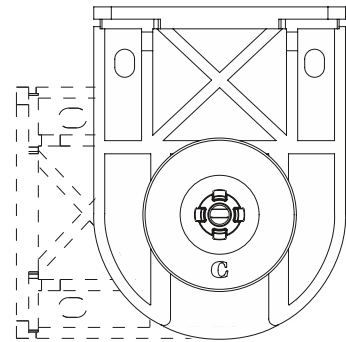

pružinová roleta GEMINI

Nastavenie pružiny