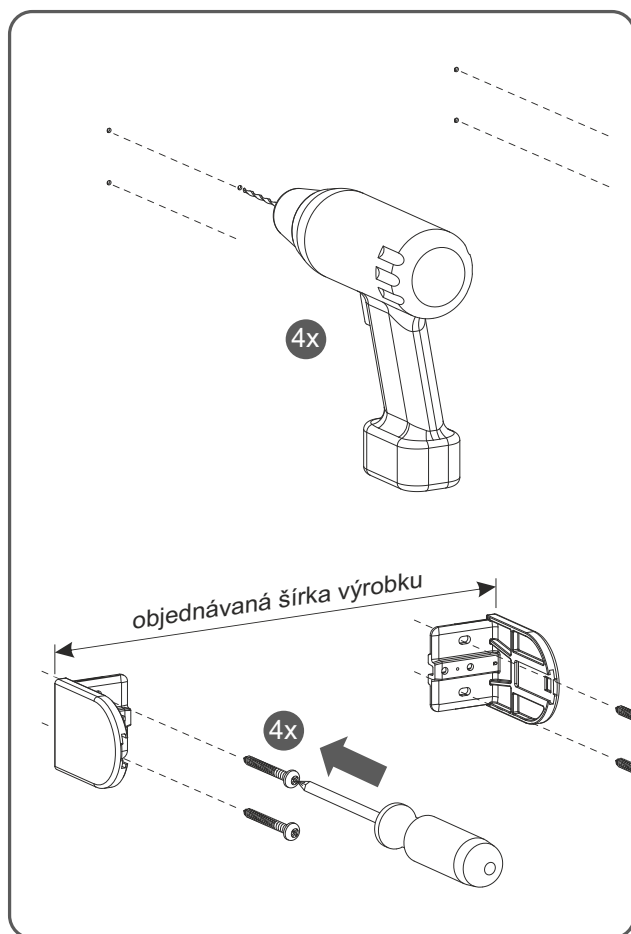

pružinová roleta GEMINI

Nastavenie pružiny