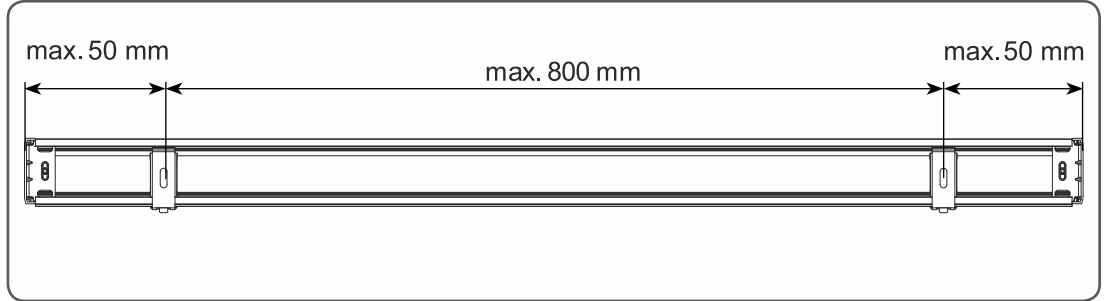

pružinová roletka GEMINI

DEMONTÁŽ

Nastavenie pružiny