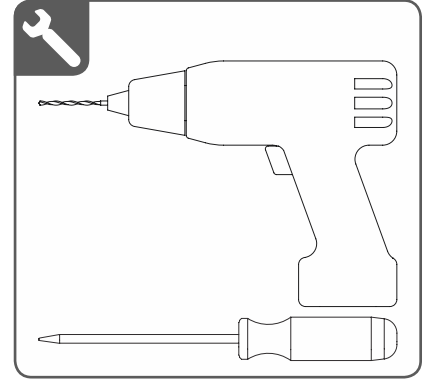

pružinová roletka GEMINI

DEMONTÁŽ

Nastavenie pružiny