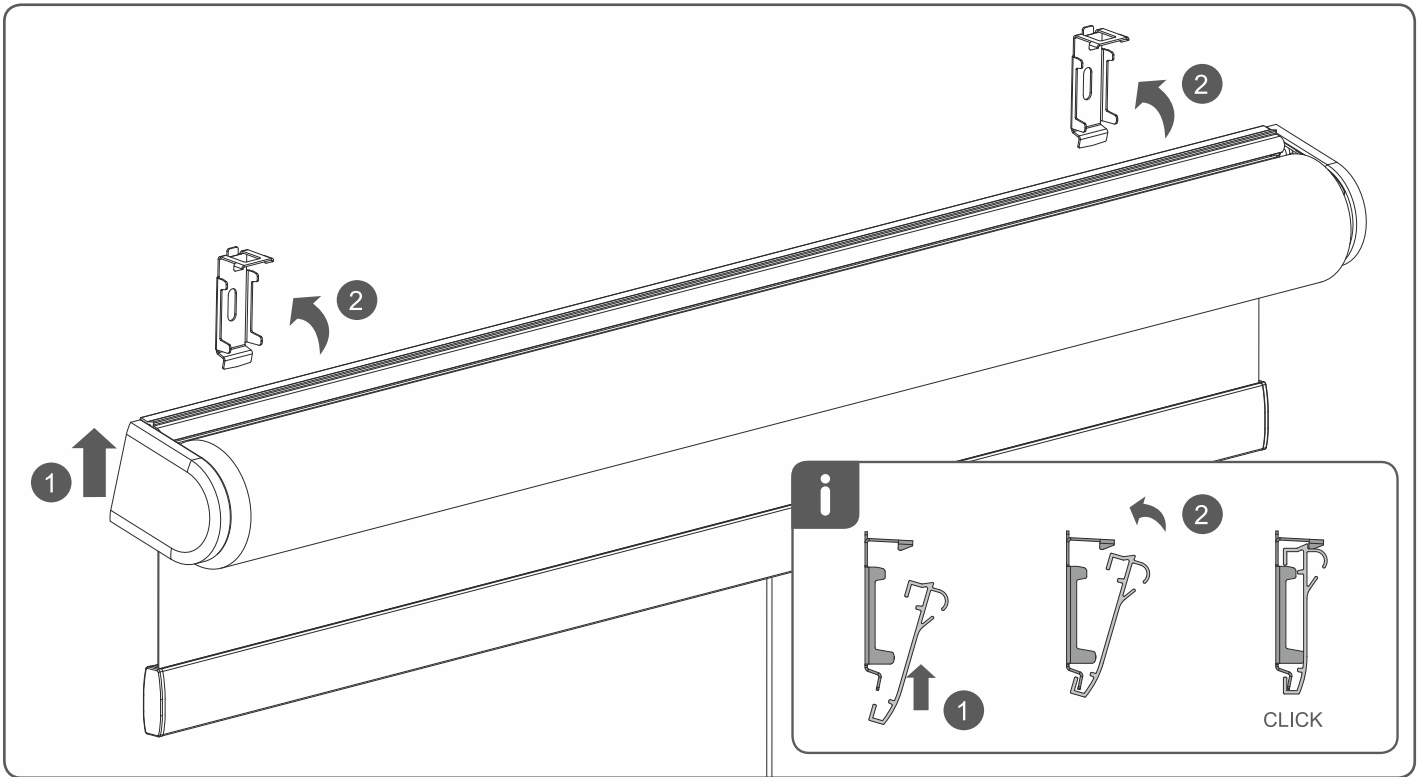

pružinová roletka GEMINI

DEMONTÁŽ

Nastavenie pružiny