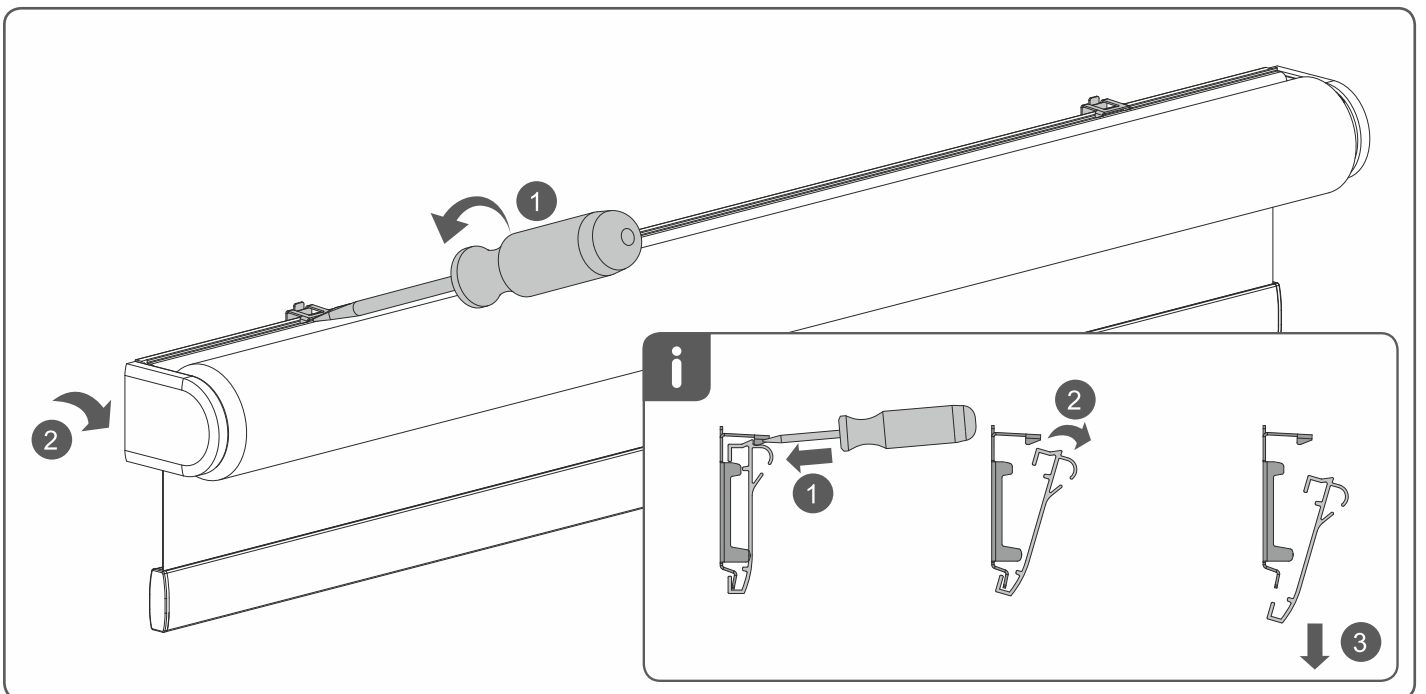

pružinová roletka GEMINI

DEMONTÁŽ

Nastavenie pružiny