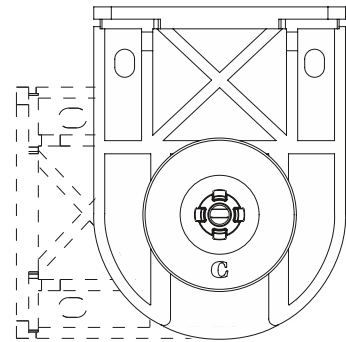

retiazková roleta GEMINI

## Nastavenie pružiny