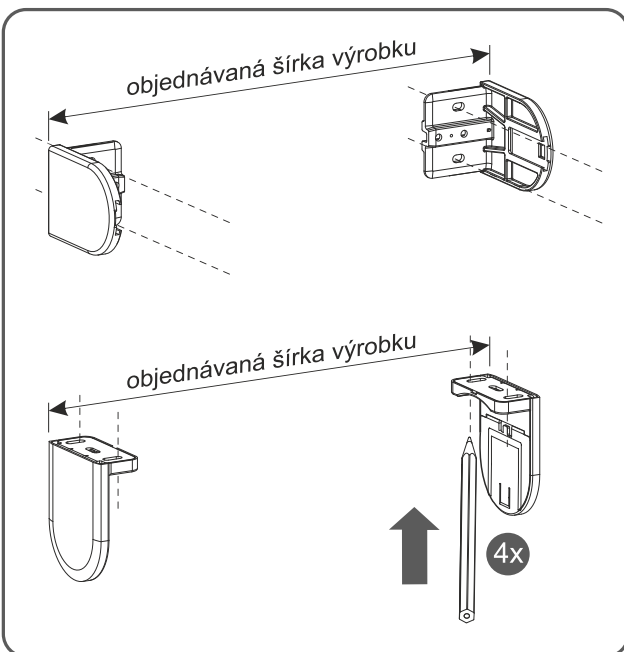

retiazková roleta GEMINI

## Nastavenie pružiny