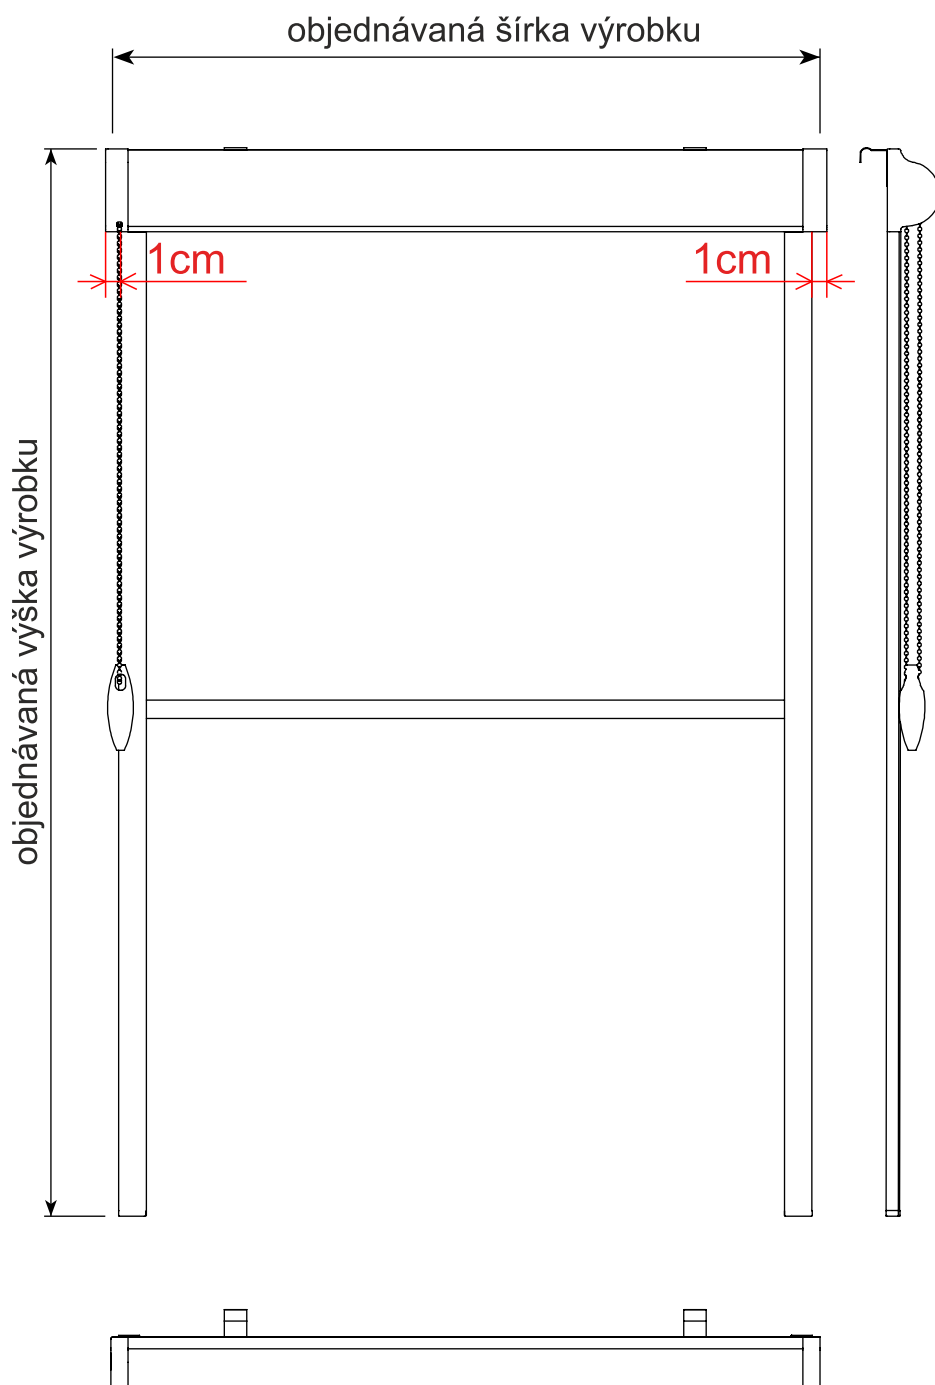

rolety LUX, kazeta

i objednávaná šírka rolety

! pozor: nie len samotná látka !!!

info: rozmery v cm

rolety LUX, kazeta

ODPOČET

(odporúčany pre závesné rolety)

i výrobky sú vyrábané na mieru, vďaka čomu si viete zadať rozmery podľa svojich predstáv

objednávaná šírka rolety
(merajte šírku so zasklievacou lištou + 2 cm)

A + 2 cm (20 mm)

objednávaná výška rolety
(merajte od hornej hrany krídla okna po dolnú)

B + 0 cm